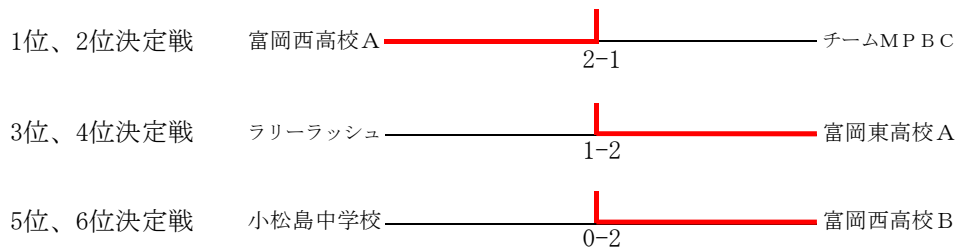

男子団体 三部 (8組)

Aリーグ

	阿南クラブ	阿南工業A	富西B	阿南工業C	勝敗	順位
阿南クラブ		○3-0	○3-0	○3-0	3-0	1
阿南工業高校A	○3-0		○2-1	×0-3	2-1	2
富岡西高校B	×0-3	×1-2		○2-1	1-2	3
阿南工業高校C	×0-3	×0-3	×1-2		0-3	4

Bリーグ

	日亜C	富東B	富西A	阿南工業B	勝敗	順位
日亜化学工業C		○3-0	○3-0	○3-0	3-0	1
富岡東高校B	×0-3		×0-3	×1-2	0-3	4
富岡西高校A	×0-3	○3-0		○3-0	2-1	2
阿南工業高校B	×0-3	○2-1	×0-3		1-2	3

順位決定戦

1位、2位決定戦	阿南クラブ	1-2	日亜化学工業C
3位、4位決定戦	阿南工業高校A	2-0	富岡西高校A
5位、6位決定戦	富岡西高校B	2-1	阿南工業高校B
7位、8位決定戦	阿南工業高校C	2-1	富岡東高校B

女子団体 二部 (6組)

Aリーグ

	ラリーラッシュ	小松島中	富西A	勝敗	順位
ラリーラッシュ		○2-1	×1-2	1-1	2
小松島中学校	×1-2		×0-3	0-2	3
富岡西高校A	○2-1	○3-0		2-0	1

Bリーグ

	チームMPBC	富西B	富東A	勝敗	順位
チームMPBC		○3-0	○2-1	2-0	1
富岡西高校B	×0-3		×0-3	0-2	3
富岡東高校A	×1-2	○3-0		1-1	2

順位決定戦

女子団体 三部 (5組)

	阿南クラブ	富西D	富西C	富東C	富東B	勝敗	順位
阿南クラブ		○3-0	○3-0	○3-0	○3-0	4-0	1
富岡西高校D	×0-3		○2-1	○2-1	×0-3	2-2 (-4)	4
富岡西高校C	×0-3	×1-2		○3-0	○2-1	2-2 (0)	3
富岡東高校C	×0-3	×1-2	×0-3		×0-3	0-4	5
富岡東高校B	×0-3	○3-0	×1-2	○3-0		2-2 (+2)	2