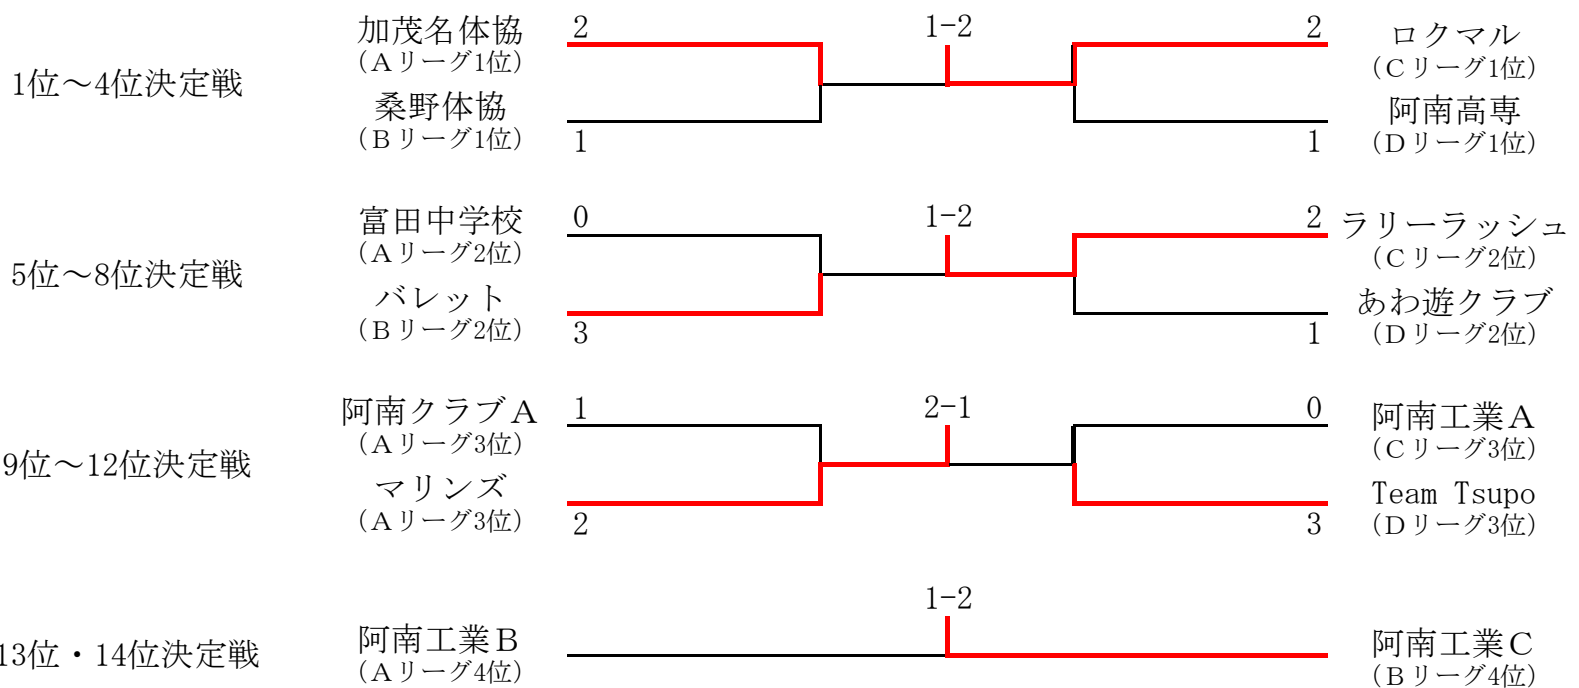

※阿南クラブA、富田中の順位は抽選による

Bリーグ

	桑野体協	マリNZ	バレット	阿南工業C	勝敗	順位
桑野体協		2-1	2-1		2-0	1
マリNZ	1-2			2-1	1-1	3
バレット	1-2			2-1	1-1	2
阿南工業C		1-2	1-2		0-2	4

※マリNZ、バレットの順位は抽選による

Cリーグ

	ロクマル	阿南工業A	ラリーラッシュ	勝敗	順位
ロクマル		3-0	3-0	2-0	1
阿南工業A	0-3		1-2	0-2	3
ラリーラッシュ	0-3	2-1		1-1	2

Dリーグ

	阿南高専	Team Tsupo	あわ遊くらぶ	勝敗	順位
阿南高専		2-1	2-1	2-0	1
Team Tsupo	1-2		1-2	0-2	3
あわ遊くらぶ	1-2	2-1		1-1	2

順位決定戦

4部 (9チーム)

※予選リーグ・順位決定戦とも正式ゲーム21点×3セット

Aリーグ

	水の都 記念病院	富岡西高校B	PATブルース	勝敗	順位
水の都 記念病院		2-1	2-1	2-0	1
富岡西高校B	1-2		1-2	0-2	3
PATブルース	1-2	2-1		1-1	2