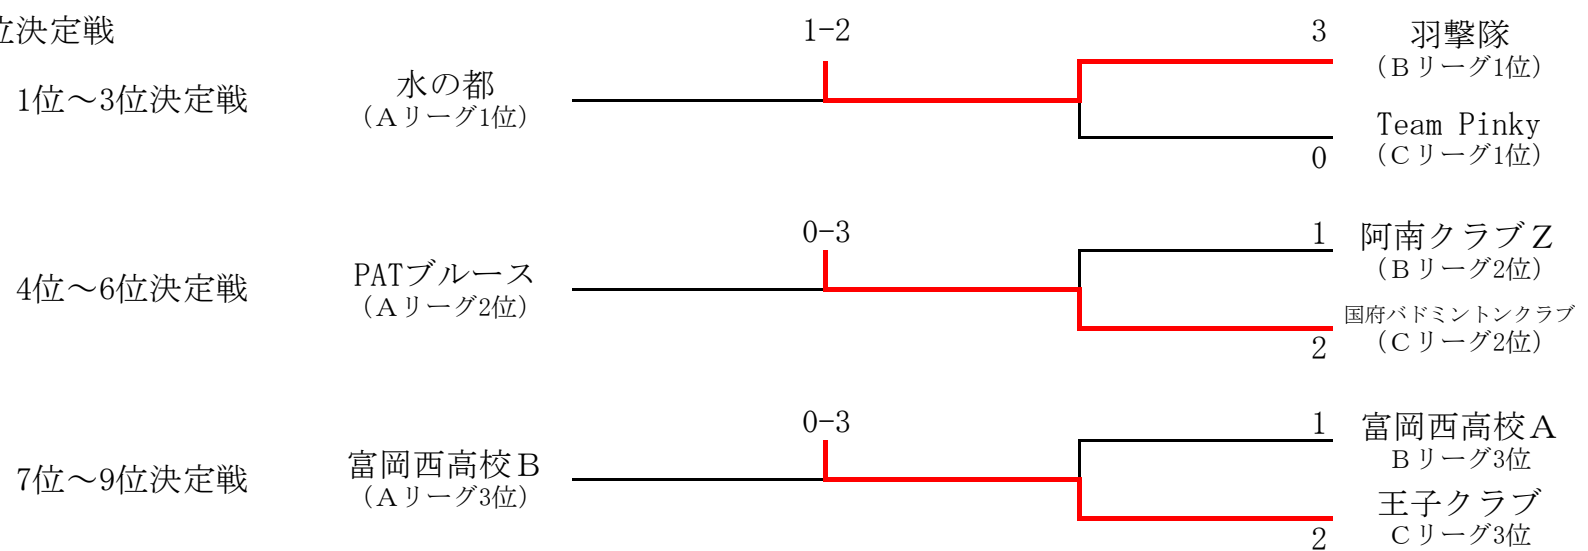

4部 (9チーム)

※予選リーグ・順位決定戦とも正式ゲーム21点×3セット

Aリーグ

	水の都 記念病院	富岡西高校B	PATブルース	勝敗	順位
水の都 記念病院		2-1	2-1	2-0	1
富岡西高校B	1-2		1-2	0-2	3
PATブルース	1-2	2-1		1-1	2

Bリーグ

	阿南クラブZ	富岡西高校A	羽撃隊	勝敗	順位
阿南クラブZ		2-1	0-3	1-1	2
富岡西高校A	1-2		0-3	0-2	3
羽撃隊	3-0	3-0		2-0	1

Cリーグ

	王子クラブ	Team Pinky	国府バドミントンクラブ	勝敗	順位
王子クラブ		1-2	1-2	0-2	3
Team Pinky	2-1		2-1	2-0	1
国府バドミントンクラブ	2-1	1-2		1-1	2

順位決定戦