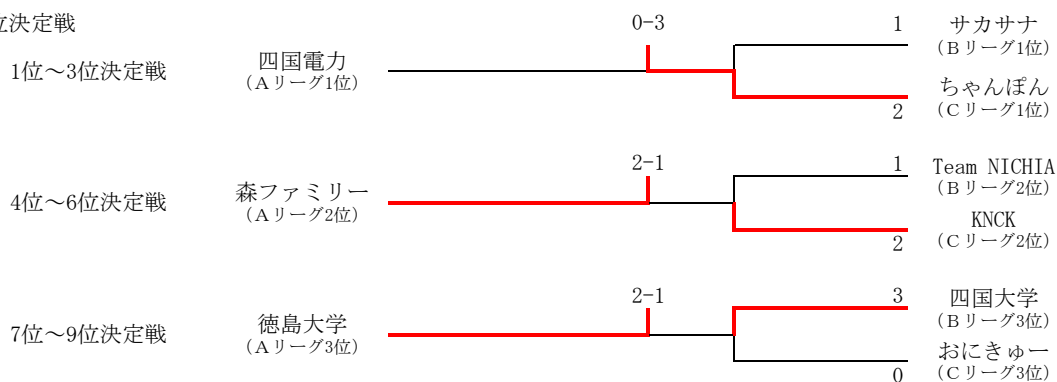

2部 (9チーム) ※予選リーグ・順位決定戦とも正式ゲーム21点×3セット

Aリーグ

	四国電力	徳島大学選抜	森ファミリー	勝敗	順位
四国電力		2-1	2-1	2-0	1
徳島大学選抜	1-2		1-2	0-2	3
森ファミリー	1-2	2-1		1-1	2

Bリーグ

	サカサナ	Team NICHIA	四国大学	勝敗	順位
サカサナ		2-1	3-0	2-1	1
Team NICHIA	1-2		2-1	1-1	2
四国大学	0-3	1-2		0-2	3

Cリーグ

	ちゃんぼん	KNCK	おにきゅー	勝敗	順位
ちゃんぼん		2-1	3-0	2-0	1
KNCK	1-2		2-1	1-1	2
おにきゅー	0-3	1-2		0-2	3

順位決定戦

3部 (14チーム) ※予選リーグ・順位決定戦とも正式ゲーム21点×3セット

Aリーグ

	加茂名体協	阿南クラブA	阿南工業B	富田中	勝敗	順位
加茂名体協		3-0	3-0		2-0	1
阿南クラブA	0-3			3-0	1-1	3
阿南工業B	0-3			1-2	0-2	4
富田中		0-3	2-1		1-1	2