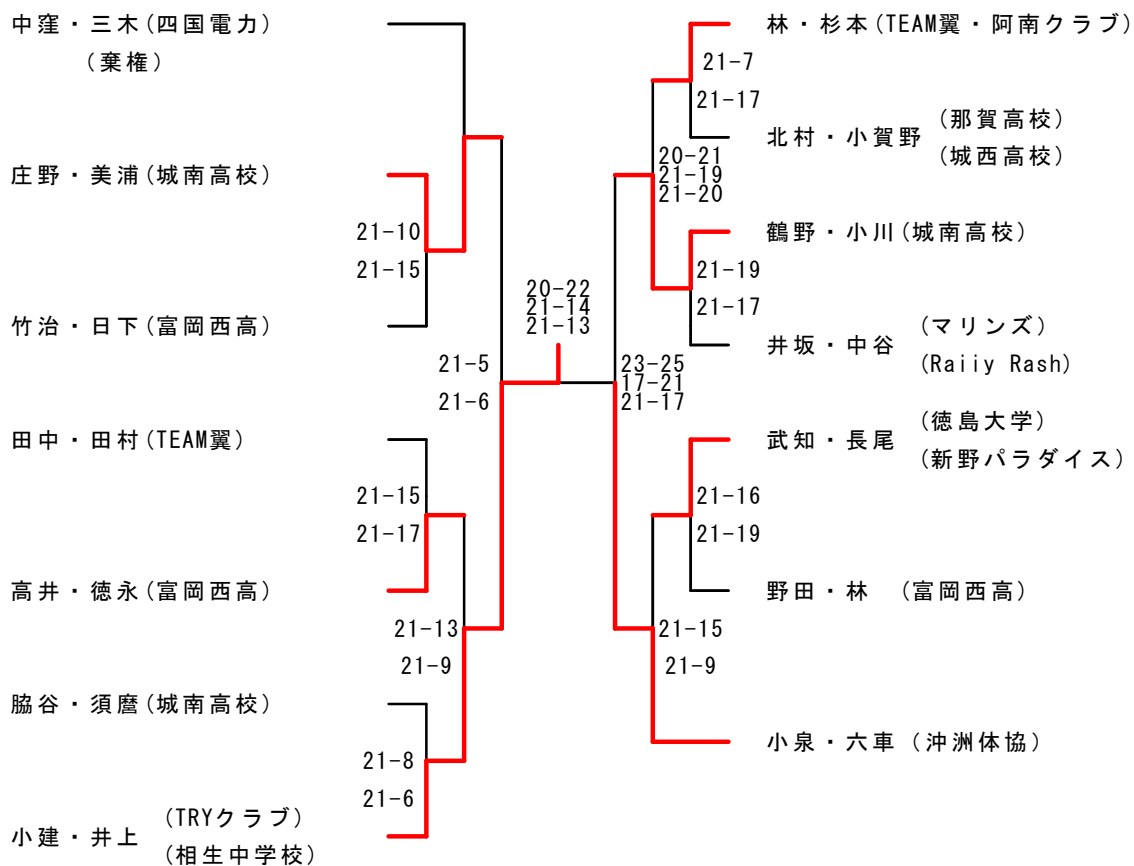

男子ダブルス 1 部

男子ダブルス 2 部

男子ダブルス 3部

女子ダブルス 1部

	井上・清原	林・位頭	井上・船越	宮澤・岸	勝 敗	順 位
井上・清原(新野体協)		21-16 21-9	21-7 21-11	21-14 9-21 19-21	2-1	2位
林・位頭(城南高校)	16-21 9-21		21-19 13-21 11-21	16-21 13-21	0-3	
井上・船越(四国電力)	7-21 21-11	19-21 21-13 21-11		12-21 10-21	1-2	3位
宮澤・岸 (おにきゅー)	14-21 21-9 21-19	21-16 21-13	21-12 21-10		3-0	1位

女子ダブルス 2部

女子ダブルス 3部

男子シングルス 1部

男子シングルス2部

男子シングルス3部

女子シングルス 1 部

	井 上	野 田	林	勝敗	順位
井上 (新野体協)		21-5 21-7	21-14 21-12	2-0	1 位
野田 (富岡西高)	5-21 7-21		13-21 13-21	0-2	3 位
林 (城南高校)	14-21 12-21	21-13 21-13		1-1	2 位

女子シングルス 2 部