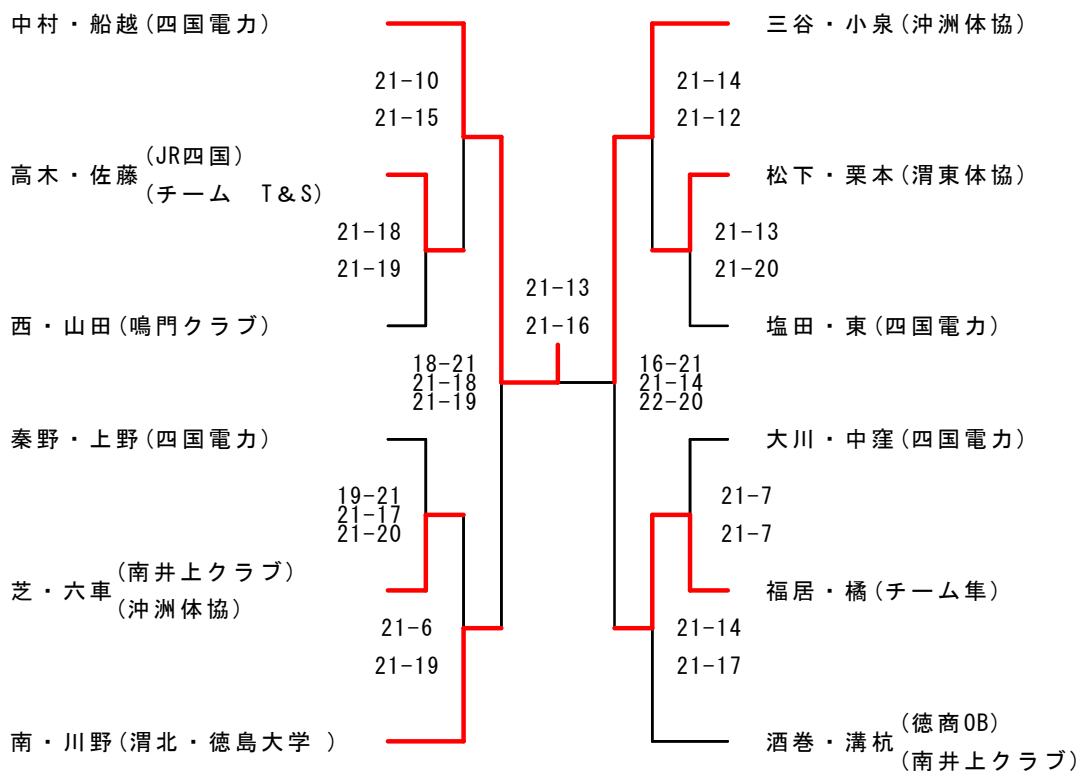

男子ダブルス 1 部

男子ダブルス 2 部

男子ダブルス 3部

女子ダブルス 1部

	井上・清原	林・位頭	井上・船越	宮澤・岸	勝 敗	順 位
井上・清原(新野体協)		21-16 21-9	21-7 21-11	21-14 9-21 19-21	2-1	2位
林・位頭(城南高校)	16-21 9-21		21-19 13-21 11-21	16-21 13-21	0-3	
井上・船越(四国電力)	7-21 21-11	19-21 21-13 21-11		12-21 10-21	1-2	3位
宮澤・岸 (おにきゅー)	14-21 21-9 21-19	21-16 21-13	21-12 21-10		3-0	1位

女子ダブルス 2部

女子ダブルス 3部

男子シングルス 1部

男子シングルス2部

男子シングルス3部

女子シングルス 1 部

	井 上	野 田	林	勝敗	順位
井上 (新野体協)		21-5 21-7	21-14 21-12	2-0	1 位
野田 (富岡西高)	5-21 7-21		13-21 13-21	0-2	3 位
林 (城南高校)	14-21 12-21	21-13 21-13		1-1	2 位

女子シングルス 2 部