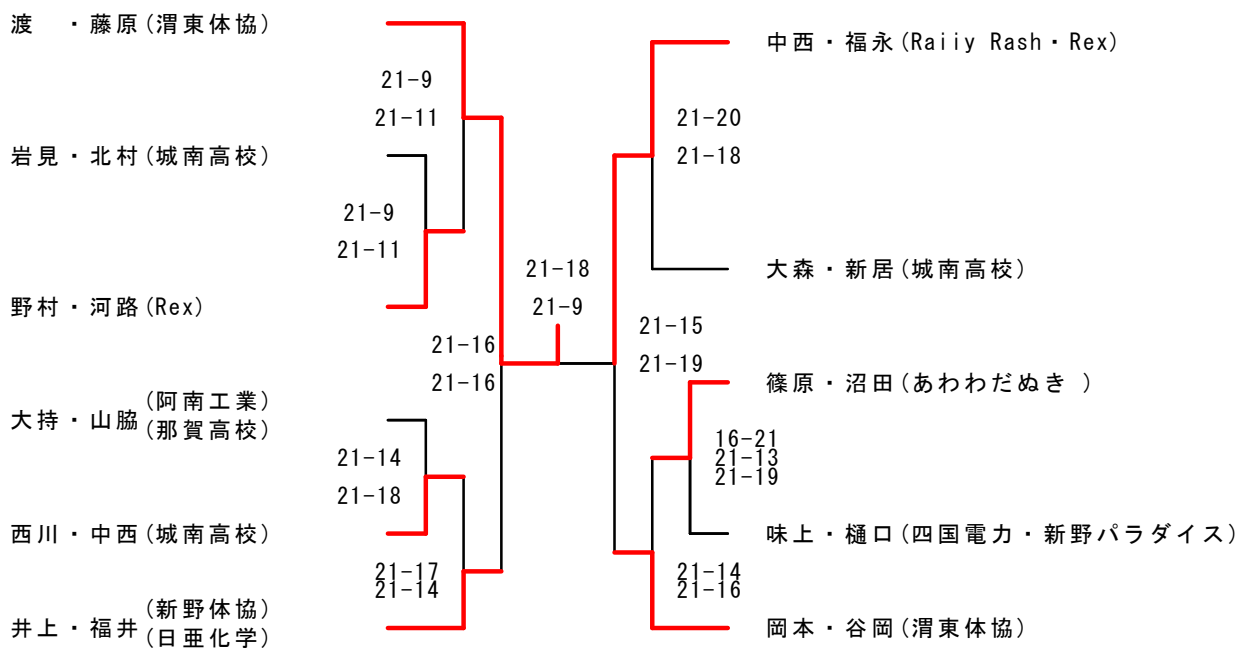

男子ダブルス 1 部

男子ダブルス 2 部

男子ダブルス 3部

女子ダブルス 1部

	井上・清原	林・位頭	井上・船越	宮澤・岸	勝 敗	順 位
井上・清原(新野体協)		21-16 21-9	21-7 21-11	21-14 9-21 19-21	2-1	2位
林・位頭(城南高校)	16-21 9-21		21-19 13-21 11-21	16-21 13-21	0-3	
井上・船越(四国電力)	7-21 21-11	19-21 21-13 21-11		12-21 10-21	1-2	3位
宮澤・岸 (おにきゅー)	14-21 21-9 21-19	21-16 21-13	21-12 21-10		3-0	1位

女子ダブルス 2部

女子ダブルス 3部

男子シングルス 1部

男子シングルス2部

男子シングルス3部

女子シングルス 1 部

	井 上	野 田	林	勝敗	順位
井上 (新野体協)		21-5 21-7	21-14 21-12	2-0	1 位
野田 (富岡西高)	5-21 7-21		13-21 13-21	0-2	3 位
林 (城南高校)	14-21 12-21	21-13 21-13		1-1	2 位

女子シングルス 2 部