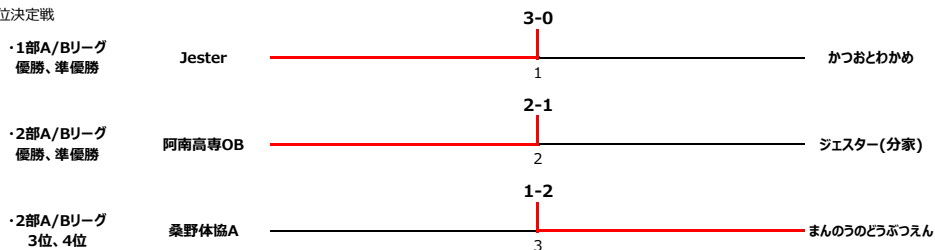

1部・2部 (6チーム) ※21点×3ゲーム (デユースなし)

・Aリーグ

	Jester	桑野体協A	阿南高専OB	勝敗	順位
Jester		○3-0	○3-0	2-0	1
桑野体協A	×0-3		×1-2	0-2	3
阿南高専OB	×0-3	○2-1		1-1	2

・Bリーグ

	かつおとわかめ	ジェスター(分家)	まんのうのどうぶつえん	勝敗	順位
かつおとわかめ		○2-1	○2-1	2-0	1
ジェスター(分家)	×1-2		○2-1	1-1	2
まんのうのどうぶつえん	×1-2	×1-2		0-2	3

順位決定戦

2部 (9チーム) ※21点×3ゲーム (デユースなし)

・Cリーグ

	天夜叉	阿南高専A	nexus	合同ジェスター	勝敗	順位
天夜叉		○3-0	○3-0	○2-1	3-0	1
阿南高専A	×0-3		○3-0	×1-2	1-2	3
nexus	×0-3	×0-3		×0-3	0-3	4
合同ジェスター	×1-2	○2-1	○3-0		2-1	2

・Dリーグ

	日亜化学A	FEEL	シャトンジャクチン	チームU-20	リトルマーメイド	勝敗	ゲーム数	総得失点	順位
日亜化学A		×1-2	×1-2	○2-1	×1-2	1-3	5-7	-	4
FEEL	○2-1		×1-2	×0-3	×0-3	1-3	3-9	-	5
シャトンジャクチン	○2-1	○2-1		×1-2	×1-2	2-2	6-6	-25	3
チームU-20	×1-2	○3-0	○2-1		×0-3	2-2	6-6	+24	2
リトルマーメイド	○2-1	○3-0	○2-1	○3-0		4-0	-	-	1